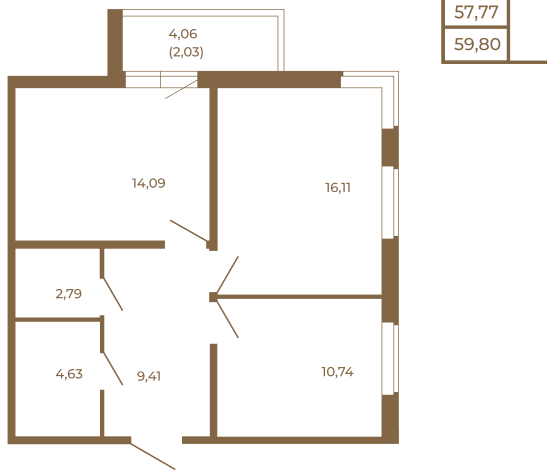

Таймс

Классическая двухкомнатная квартира 59 кв. М.

Адрес дома:

Россия, Ленинградская область, Всеволожский район, Сертолово, микрорайон Чёрная Речка

Площадь, кв.м. **59.8**

Жилая, кв.м. **26.85**

Корпус **8**

Этаж **1**

Стоимость:

8 671 000 руб.

Расположение квартиры на этаже

(812) 335-0-214