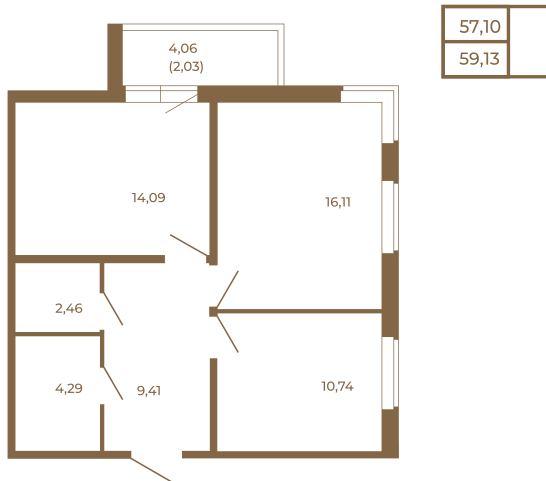

## Классическая двухкомнатная квартира 59 кв. М.

Адрес дома:

Россия, Ленинградская область, Всеволожский район, Сертолово, микрорайон Чёрная Речка

Площадь, кв.м. **59.13**

Жилая, кв.м. **26.85**

Корпус **8**

Этаж **3**

Стоимость:

**8 869 500 руб.**

Расположение квартиры на этаже

(812) 335-0-214