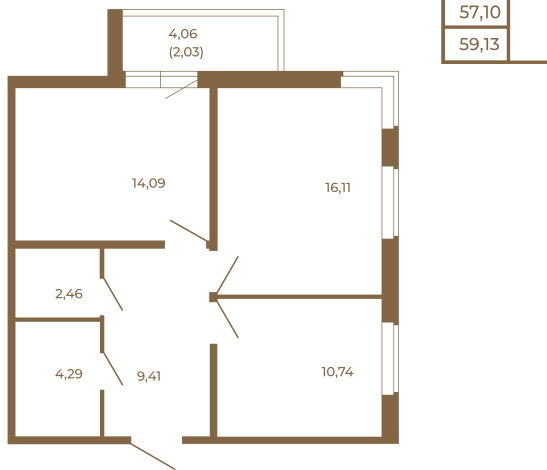

## Классическая двухкомнатная квартира 59 кв. М.

Адрес дома:

Россия, Ленинградская область, Всеволожский район, Сертолово, микрорайон Чёрная Речка

Площадь, кв.м. **59.13**

Жилая, кв.м. **26.85**

Корпус **8**

Этаж **2**

Стоимость:

**8 869 500 руб.**

Расположение квартиры на этаже

(812) 335-0-214