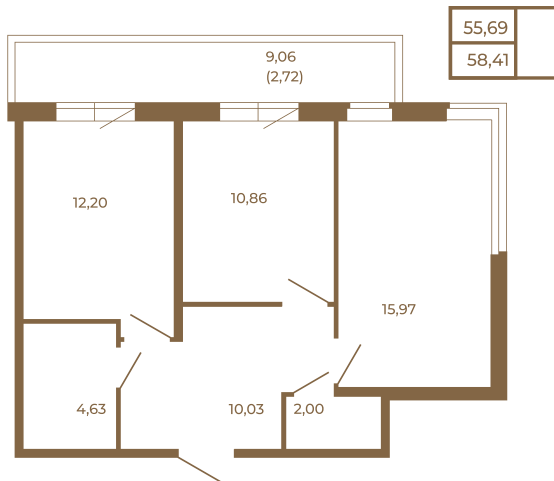

Таймс

Классическая двухкомнатная квартира с огромным остекленным балконом

Адрес дома:
Россия, Ленинградская область, Всеволожский район, Сертолово, микрорайон Чёрная Речка

Площадь, кв.м. **58.41**

Жилая, кв.м. **26.83**

Корпус **8**

Этаж **1**

Стоимость:

8 469 450 руб.

Расположение квартиры на этаже

(812) 335-0-214