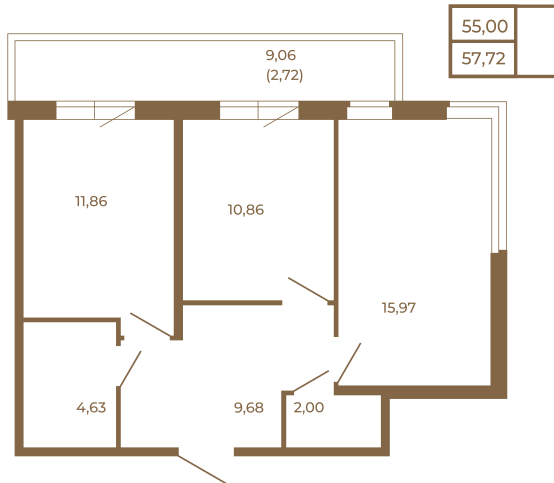

Таймс

Классическая двухкомнатная квартира с огромным остекленным балконом

Адрес дома:
Россия, Ленинградская область, Всеволожский район, Сертолово, микрорайон Чёрная Речка

Площадь, кв.м. **57.72**

Жилая, кв.м. **26.83**

Корпус **8**

Этаж **4**

Стоимость:

9 292 920 руб.

Расположение квартиры на этаже

(812) 335-0-214