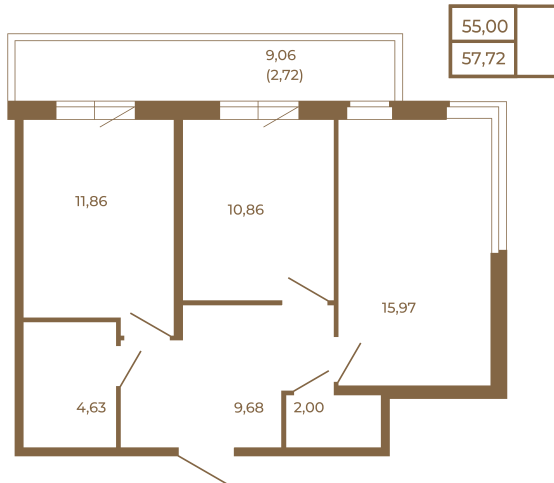

Таймс

Классическая двухкомнатная квартира с огромным остекленным балконом

Адрес дома:
Россия, Ленинградская область, Всеволожский район, Сертолово, микрорайон Чёрная Речка

Площадь, кв.м. **57.72**

Жилая, кв.м. **26.83**

Корпус **8**

Этаж **3**

Стоимость:

8 658 000 руб.

Расположение квартиры на этаже

(812) 335-0-214