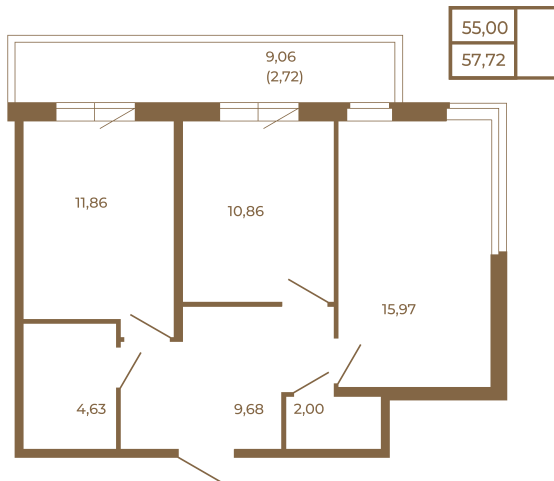

Таймс

Классическая двухкомнатная квартира с огромным остекленным балконом

Адрес дома:
Россия, Ленинградская область, Всеволожский район, Сертолово, микрорайон Чёрная Речка

Площадь, кв.м. **57.72**

Жилая, кв.м. **26.83**

Корпус **8**

Этаж **3**

Стоимость:

8 658 000 руб.

Расположение квартиры на этаже

(812) 335-0-214