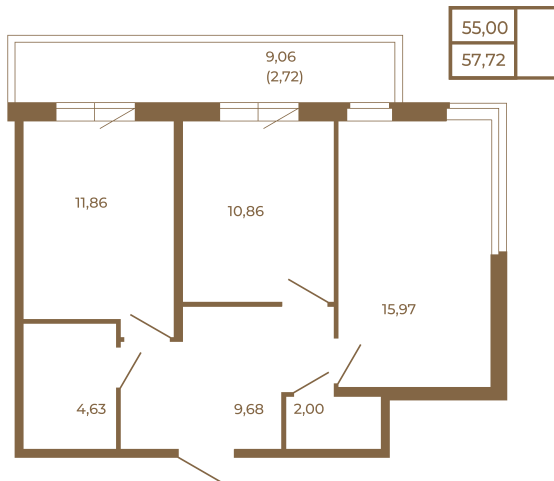

## Классическая двухкомнатная квартира с огромным остекленным балконом

Адрес дома:  
Россия, Ленинградская область, Всеволожский район, Сертолово, микрорайон Чёрная Речка

Площадь, кв.м. **57.72**

Жилая, кв.м. **26.83**

Корпус **8**

Этаж **2**

Стоимость:

**8 658 000 руб.**

Расположение квартиры на этаже

(812) 335-0-214