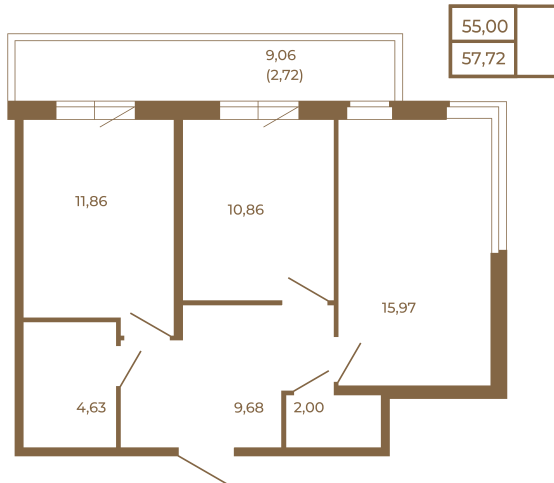

## Классическая двухкомнатная квартира с огромным остекленным балконом

Адрес дома:  
Россия, Ленинградская область, Всеволожский район, Сертолово, микрорайон Чёрная Речка

Площадь, кв.м. **57.72**

Жилая, кв.м. **26.83**

Корпус **8**

Этаж **2**

Стоимость:

**8 658 000 руб.**

Расположение квартиры на этаже

(812) 335-0-214