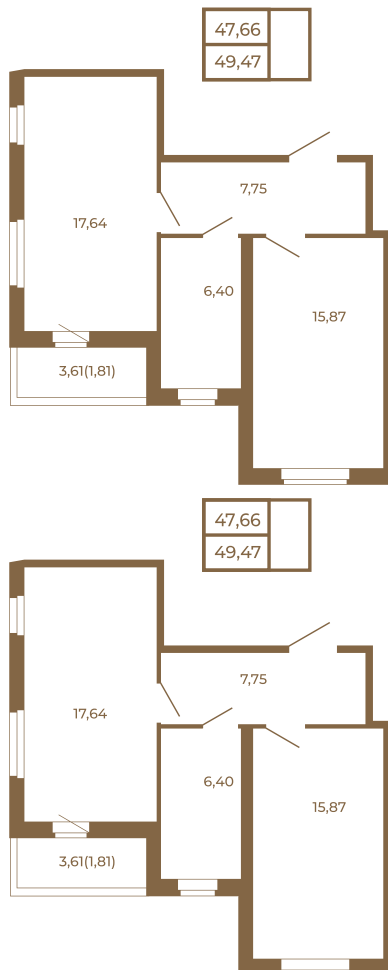

# Таймс

**Необычная евродвушка с  
просторной кухней-гостиной.  
большим санзлом с окном и видом  
на лес**

Адрес дома:  
Россия, Ленинградская область, Всеволожский  
район, Сертолово, микрорайон Чёрная Речка

Площадь, кв.м. **49.47**

Жилая, кв.м. **15.87**

Корпус **8**

Этаж **1**

Стоимость:

**7 420 500 руб.**

Расположение квартиры на этаже

(812) 335-0-214