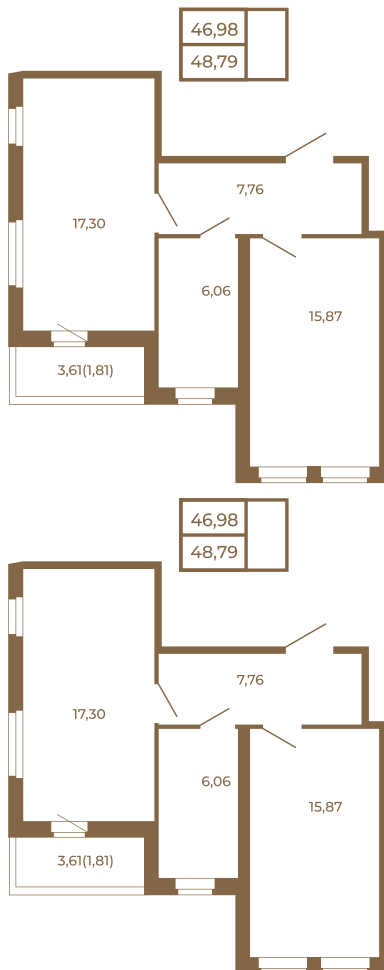

Таймс

**Необычная евродвушка с
просторной кухней-гостиной.
большим санзлом с окном и видом
на лес**

Адрес дома:
Россия, Ленинградская область, Всеволожский
район, Сертолово, микрорайон Чёрная Речка

Площадь, кв.м. **48.79**

Жилая, кв.м. **15.87**

Корпус **8**

Этаж **4**

Стоимость:

8 099 140 руб.

Расположение квартиры на этаже

(812) 335-0-214