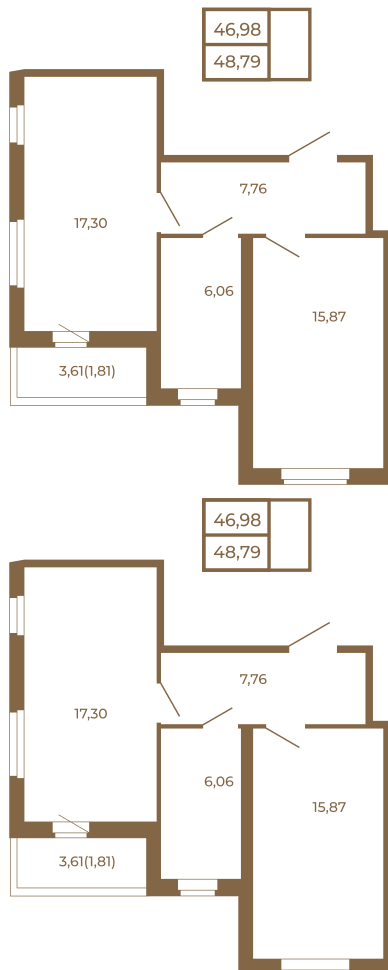

Таймс

**Необычная евродвушка с
просторной кухней-гостиной.
большим санзлом с окном и видом
на лес**

Адрес дома:
Россия, Ленинградская область, Всеволожский
район, Сертолово, микрорайон Чёрная Речка

Площадь, кв.м. **48.79**

Жилая, кв.м. **15.87**

Корпус **8**

Этаж **3**

Стоимость:

7 708 820 руб.

Расположение квартиры на этаже

(812) 335-0-214