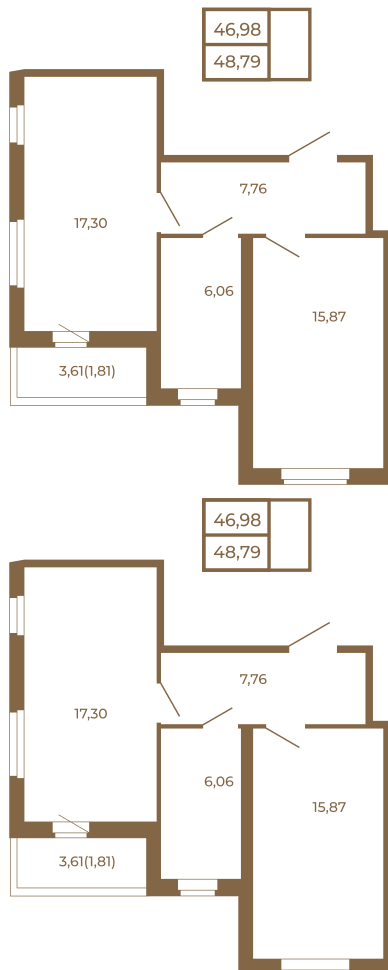

# Таймс

**Необычная евродвушка с  
просторной кухней-гостиной.  
большим санзлом с окном и видом  
на лес**

Адрес дома:  
Россия, Ленинградская область, Всеволожский  
район, Сертолово, микрорайон Чёрная Речка

Площадь, кв.м. **48.79**

Жилая, кв.м. **15.87**

Корпус **8**

Этаж **2**

Стоимость:

**7 708 820 руб.**

Расположение квартиры на этаже

(812) 335-0-214