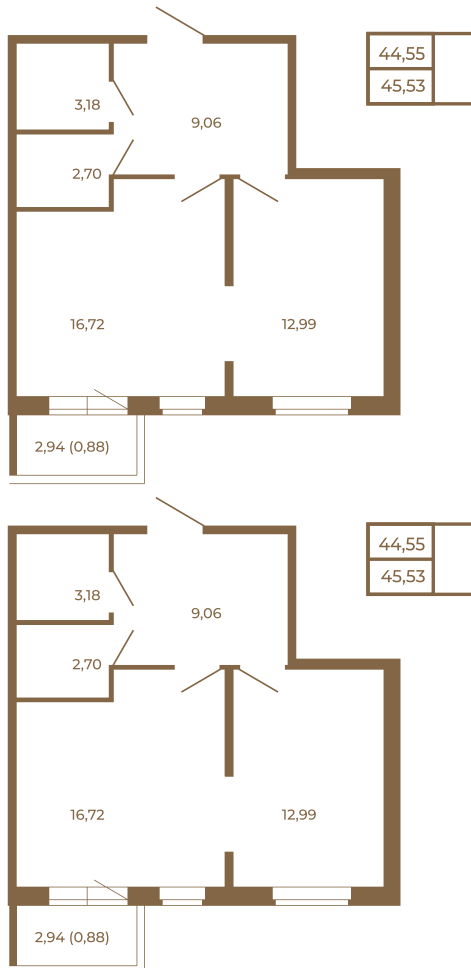

Таймс

Евродвушка-трансформер с видом на лес

Адрес дома:

Россия, Ленинградская область, Всеволожский район, Сертолово, микрорайон Чёрная Речка

Площадь, кв.м. **45.53**

Жилая, кв.м. **12.99**

Корпус **8**

Этаж **1**

Стоимость:

6 829 500 руб.

Расположение квартиры на этаже

(812) 335-0-214