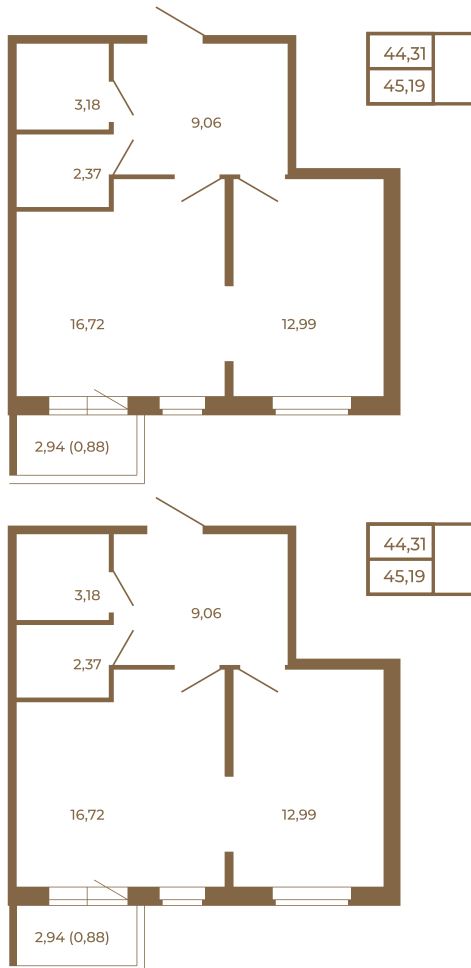

Таймс

Евродвушка-трансформер с видом на лес

Адрес дома:
Россия, Ленинградская область, Всеволожский район, Сертолово, микрорайон Чёрная Речка

Площадь, кв.м. **45.19**

Жилая, кв.м. **12.99**

Корпус **8**

Этаж **4**

Стоимость:

7 501 540 руб.

Расположение квартиры на этаже

(812) 335-0-214