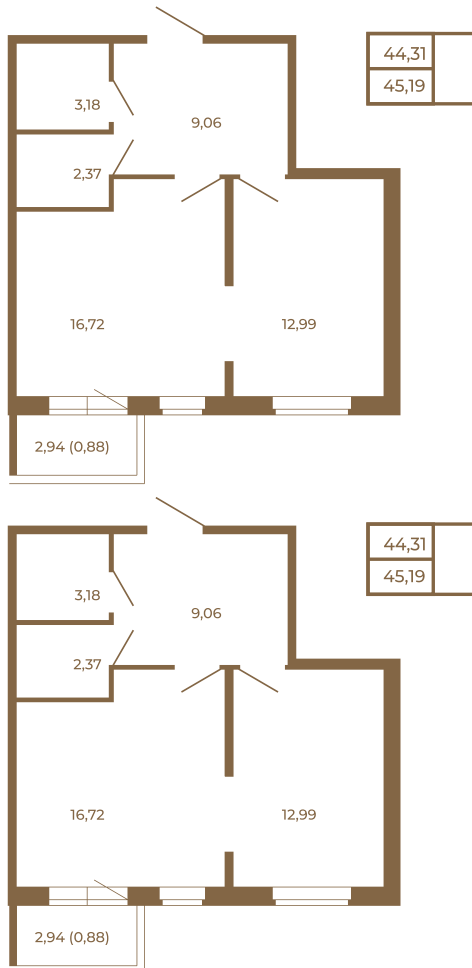

## Евродвушка-трансформер с видом на лес

Адрес дома:

Россия, Ленинградская область, Всеволожский район, Сертолово, микрорайон Чёрная Речка

Площадь, кв.м. **45.19**

Жилая, кв.м. **12.99**

Корпус **8**

Этаж **3**

Стоимость:

**7 140 020 руб.**

Расположение квартиры на этаже

(812) 335-0-214