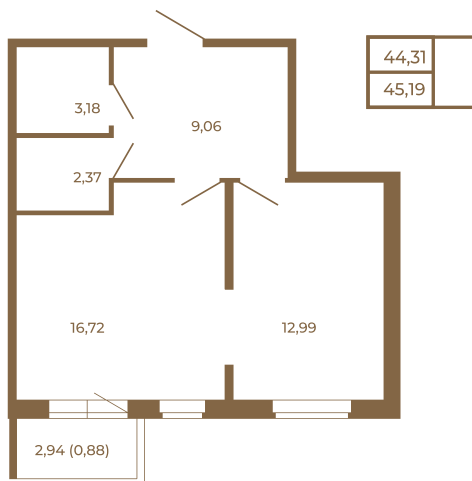

Таймс

Евродвушка-трансформер с видом на лес

Адрес дома:

Россия, Ленинградская область, Всеволожский район, Сертолово, микрорайон Чёрная Речка

Площадь, кв.м. **45.19**

Жилая, кв.м. **12.99**

Корпус **8**

Этаж **2**

Стоимость:

7 140 020 руб.

Расположение квартиры на этаже

(812) 335-0-214