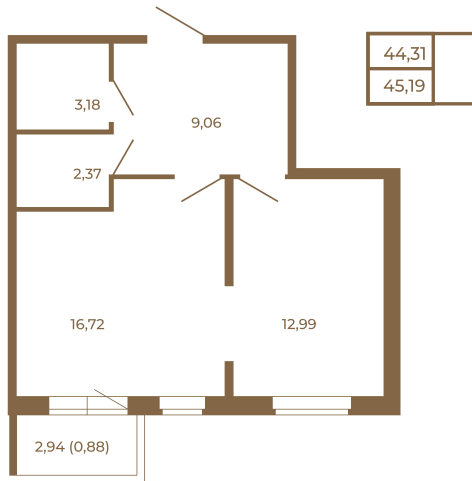

Таймс

Евродвушка-трансформер с видом на лес

Адрес дома:

Россия, Ленинградская область, Всеволожский район, Сертолово, микрорайон Чёрная Речка

Площадь, кв.м. **45.19**

Жилая, кв.м. **12.99**

Корпус **8**

Этаж **2**

Стоимость:

7 140 020 руб.

Расположение квартиры на этаже

(812) 335-0-214