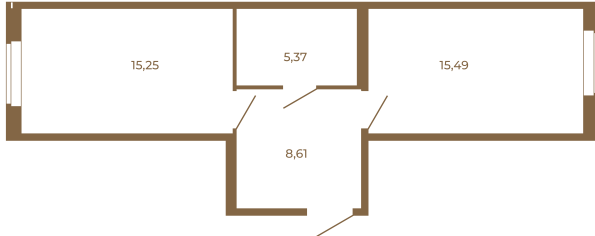

## Единственная евродвушка-распашонка в доме

44,71
44,71

44,71
44,71

Адрес дома:  
Россия, Ленинградская область, Всеволожский район, Сертолово, микрорайон Чёрная Речка

Площадь, кв.м. **44.71**

Жилая, кв.м. **15.49**

Корпус **8**

Этаж **1**

Стоимость:

**6 617 080 руб.**

Расположение квартиры на этаже

(812) 335-0-214