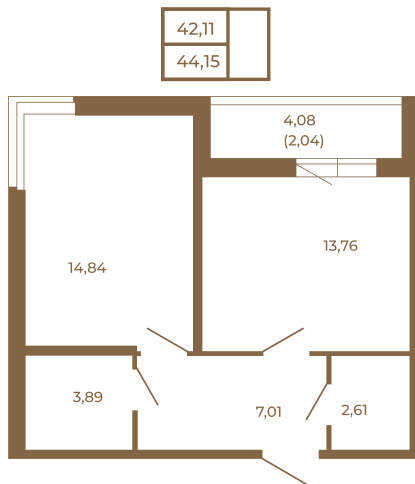

Таймс

Просторная евродвушка 43 кв. м. С удобным санузлом. 4-х метровой лоджией и изюминкой этой квартиры - угловым окном в комнате

Адрес дома:
Россия, Ленинградская область, Всеволожский район, Сертолово, микрорайон Чёрная Речка

Площадь, кв.м. **44.15**

Жилая, кв.м. **14.84**

Корпус **8**

Этаж **1**

Стоимость:

6 534 200 руб.

Расположение квартиры на этаже

(812) 335-0-214