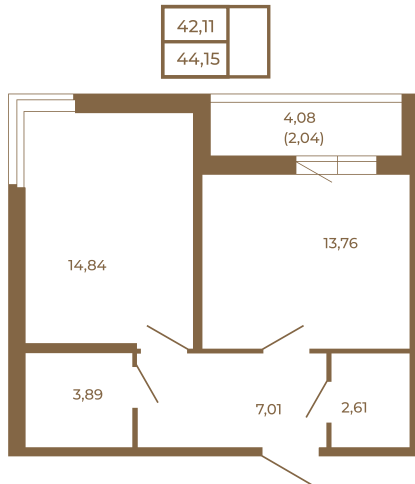

Таймс

Просторная евродвушка 43 кв. м. С удобным санузлом. 4-х метровой лоджией и изюминкой этой квартиры - угловым окном в комнате

Адрес дома:
Россия, Ленинградская область, Всеволожский район, Сертолово, микрорайон Чёрная Речка

Площадь, кв.м. **44.15**

Жилая, кв.м. **14.84**

Корпус **8**

Этаж **1**

Стоимость:

6 534 200 руб.

Расположение квартиры на этаже

(812) 335-0-214