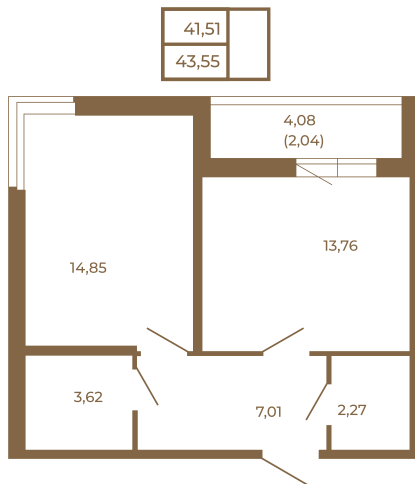

# Таймс

**Просторная евродвушка 43 кв. м. С удобным санузлом. 4-х метровой лоджией и изюминкой этой квартиры - угловым окном в комнате**

Адрес дома:  
Россия, Ленинградская область, Всеволожский район, Сертолово, микрорайон Чёрная Речка

Площадь, кв.м. **43.55**  
Жилая, кв.м. **14.85**  
Корпус **8**  
Этаж **4**  
Стоимость:  
**6 968 000 руб.**

Расположение квартиры на этаже

(812) 335-0-214