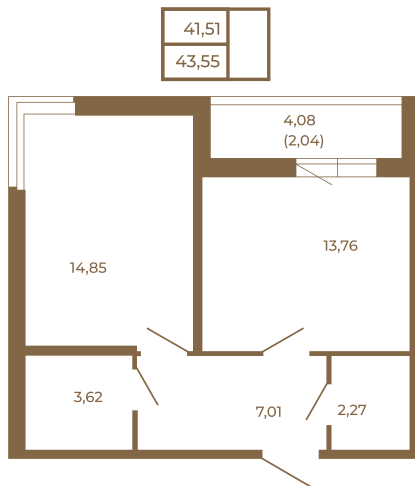

Таймс

Просторная евродвушка 43 кв. м. С удобным санузлом. 4-х метровой лоджией и изюминкой этой квартиры - угловым окном в комнате

Адрес дома:
Россия, Ленинградская область, Всеволожский район, Сертолово, микрорайон Чёрная Речка

Площадь, кв.м. **43.55**

Жилая, кв.м. **14.85**

Корпус **8**

Этаж **3**

Стоимость:

6 706 700 руб.

Расположение квартиры на этаже

(812) 335-0-214