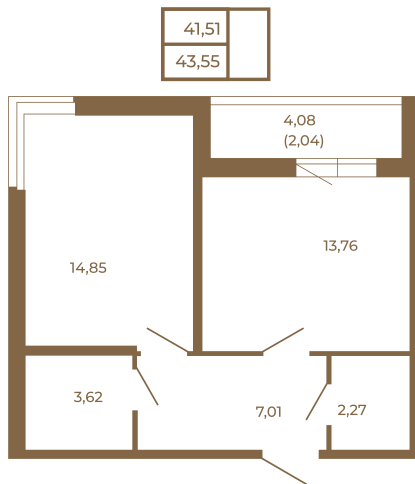

Таймс

Просторная евродвушка 43 кв. м. С удобным санузлом. 4-х метровой лоджией и изюминкой этой квартиры - угловым окном в комнате

Адрес дома:
Россия, Ленинградская область, Всеволожский район, Сертолово, микрорайон Чёрная Речка

Площадь, кв.м. **43.55**

Жилая, кв.м. **14.85**

Корпус **8**

Этаж **2**

Стоимость:

6 706 700 руб.

Расположение квартиры на этаже

(812) 335-0-214