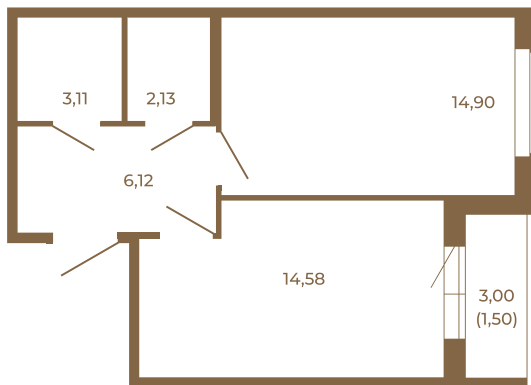

Таймс

**Комфортная евродвушка 42 кв. м. с
раздельным санузлом.**

Адрес дома:
Россия, Ленинградская область, Всеволожский
район, Сертолово, микрорайон Чёрная Речка

Площадь, кв.м. **42.68**

Жилая, кв.м. **14.9**

Корпус **8**

Этаж **1**

Стоимость:

6 316 640 руб.

41,18	
42,68	

41,18	
42,68	

Расположение квартиры на этаже

(812) 335-0-214