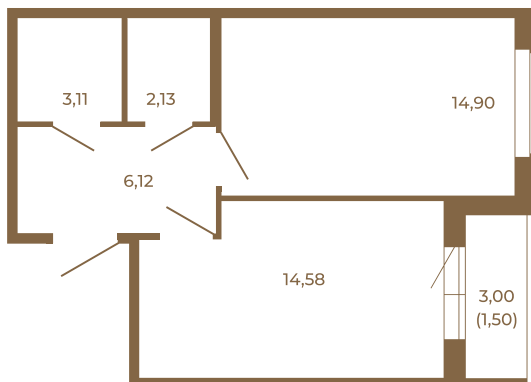

Таймс

**Комфортная евродвушка 42 кв. м. с
раздельным санузлом.**

Адрес дома:
Россия, Ленинградская область, Всеволожский
район, Сертолово, микрорайон Чёрная Речка

Площадь, кв.м. **42.68**

Жилая, кв.м. **14.9**

Корпус **8**

Этаж **1**

Стоимость:

6 316 640 руб.

41,18	
42,68	

41,18	
42,68	

Расположение квартиры на этаже

(812) 335-0-214