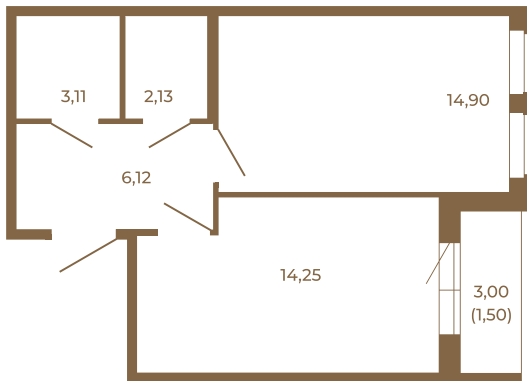

Таймс

**Комфортная евродвушка 42 кв. м. с
раздельным санузлом.**

Адрес дома:
Россия, Ленинградская область, Всеволожский
район, Сертолово, микрорайон Чёрная Речка

40,51
42,01

40,51
42,01

Площадь, кв.м. **42.01**

Жилая, кв.м. **14.9**

Корпус **8**

Этаж **4**

Стоимость:

6 721 600 руб.

Расположение квартиры на этаже

(812) 335-0-214