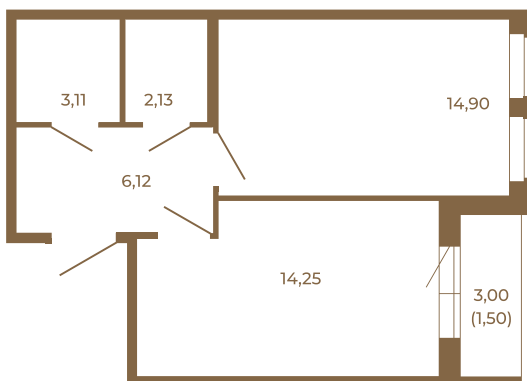

Таймс

**Комфортная евродвушка 42 кв. м. с
раздельным санузлом.**

Адрес дома:
Россия, Ленинградская область, Всеволожский
район, Сертолово, микрорайон Чёрная Речка

40,51
42,01

40,51
42,01

Площадь, кв.м. **42.01**

Жилая, кв.м. **14.9**

Корпус **8**

Этаж **4**

Стоимость:

6 721 600 руб.

Расположение квартиры на этаже

(812) 335-0-214