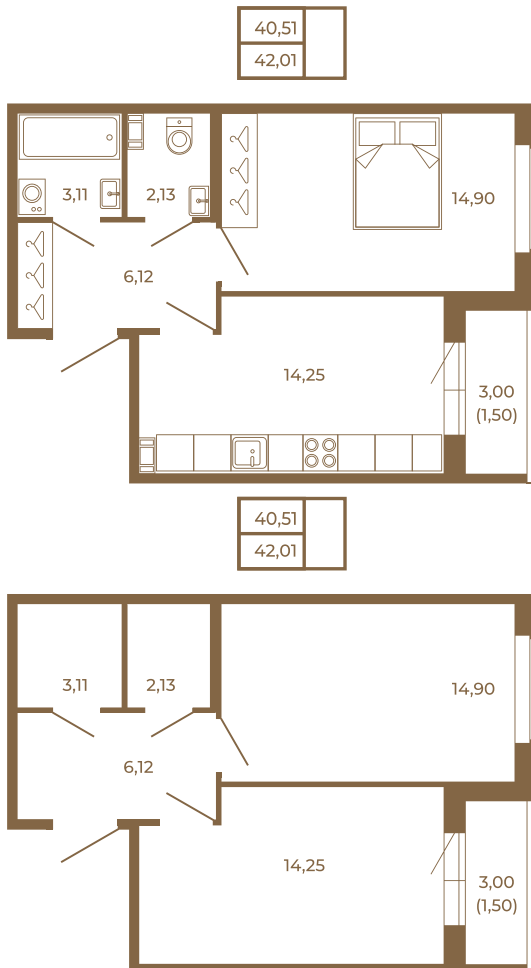

Таймс

Комфортная евродвушка 42 кв. м. с раздельным санузлом.

Адрес дома:
Россия, Ленинградская область, Всеволожский
район, Сертолово, микрорайон Чёрная Речка

Площадь, кв.м. **42.01**

Жилая, кв.м. **14.9**

Корпус **8**

Этаж **3**

Стоимость:

6 469 540 руб.

Расположение квартиры на этаже

(812) 335-0-214