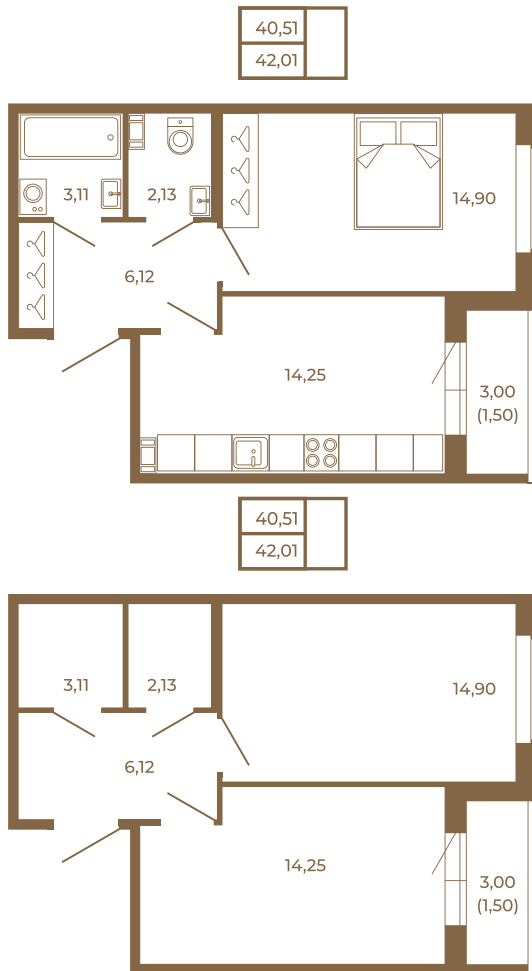

Таймс

**Комфортная евродвушка 42 кв. м. с
раздельным санузлом.**

Адрес дома:
Россия, Ленинградская область, Всеволожский
район, Сертолово, микрорайон Чёрная Речка

Площадь, кв.м. **42.01**

Жилая, кв.м. **14.9**

Корпус **8**

Этаж **2**

Стоимость:

6 469 540 руб.

Расположение квартиры на этаже

(812) 335-0-214