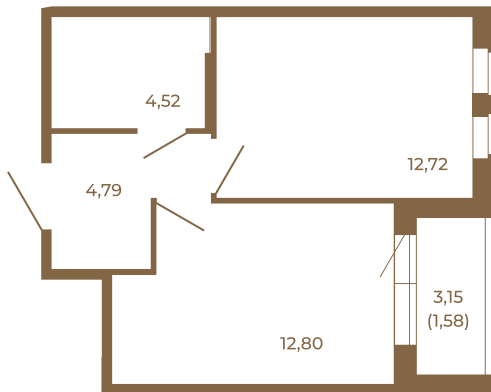

Таймс

Классическая однокомнатная квартира 36 кв. м.

Адрес дома:
Россия, Ленинградская область, Всеволожский район, Сертолово, микрорайон Чёрная Речка

Площадь, кв.м. **36.41**

Жилая, кв.м. **12.72**

Корпус **8**

Этаж **4**

Стоимость:

5 825 600 руб.

34,83	
36,41	

34,83	
36,41	

Расположение квартиры на этаже

(812) 335-0-214