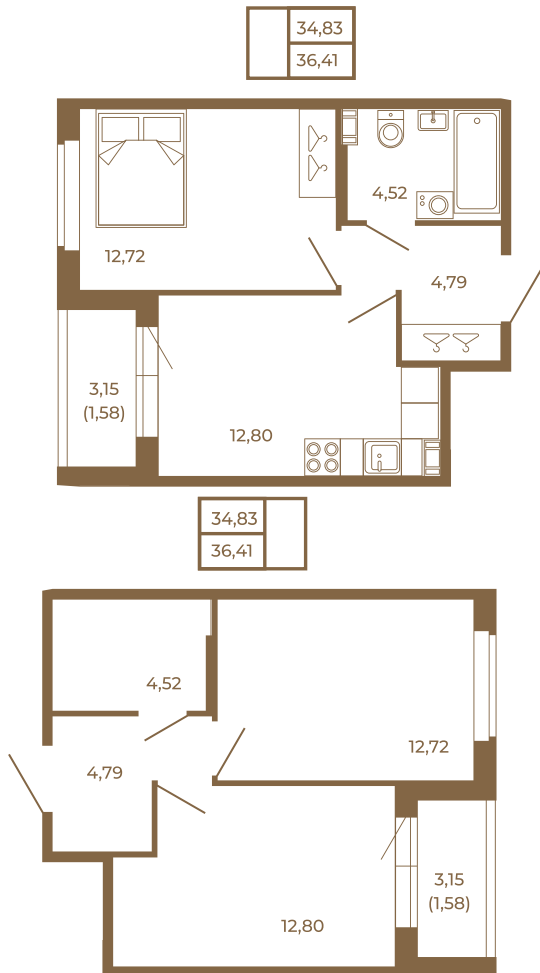

Таймс

Классическая однокомнатная квартира 36 кв. м.

Адрес дома:
Россия, Ленинградская область, Всеволожский район, Сертолово, микрорайон Чёрная Речка

Площадь, кв.м. **36.41**

Жилая, кв.м. **12.72**

Корпус **8**

Этаж **3**

Стоимость:

5 607 140 руб.

Расположение квартиры на этаже

(812) 335-0-214