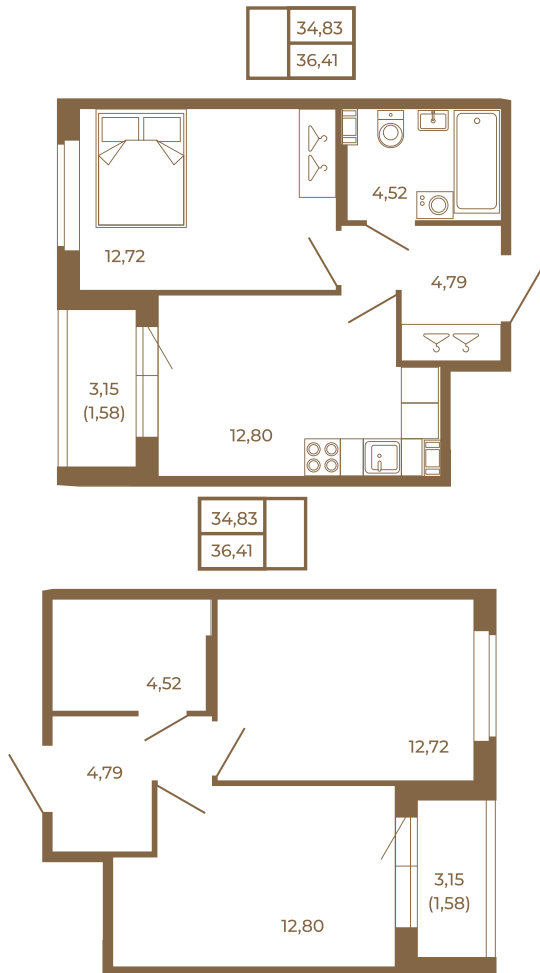

Таймс

Классическая однокомнатная квартира 36 кв. м.

Адрес дома:
Россия, Ленинградская область, Всеволожский район, Сертолово, микрорайон Чёрная Речка

Площадь, кв.м. **36.41**

Жилая, кв.м. **12.72**

Корпус **8**

Этаж **2**

Стоимость:

5 607 140 руб.

Расположение квартиры на этаже

(812) 335-0-214