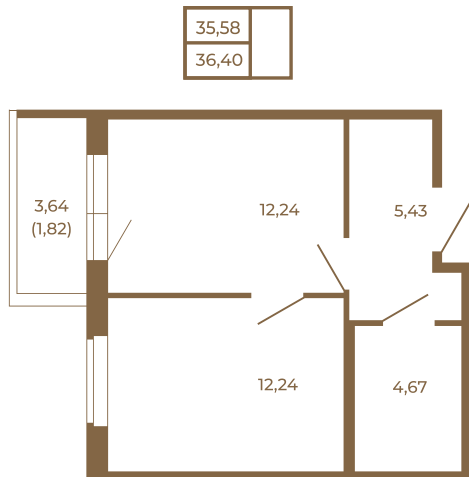

Таймс

Квартира-трансформер. Квартира может быть как однокомнатной, так и просторной студией

Расположение квартиры на этаже

Адрес дома:
Россия, Ленинградская область, Всеволожский район, Сертолово, микрорайон Чёрная Речка

Площадь, кв.м. **36.4**
Жилая, кв.м. **12.24**
Корпус **8**
Этаж **1**
Стоимость:
5 387 200 руб.

(812) 335-0-214