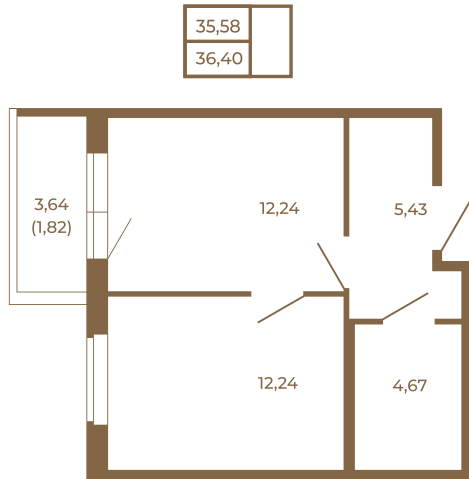

Таймс

Квартира-трансформер. Квартира может быть как однокомнатной, так и просторной студией

Расположение квартиры на этаже

Адрес дома:
Россия, Ленинградская область, Всеволожский район, Сертолово, микрорайон Чёрная Речка

Площадь, кв.м. **36.4**
Жилая, кв.м. **12.24**
Корпус **8**
Этаж **1**
Стоимость:
5 387 200 руб.

(812) 335-0-214