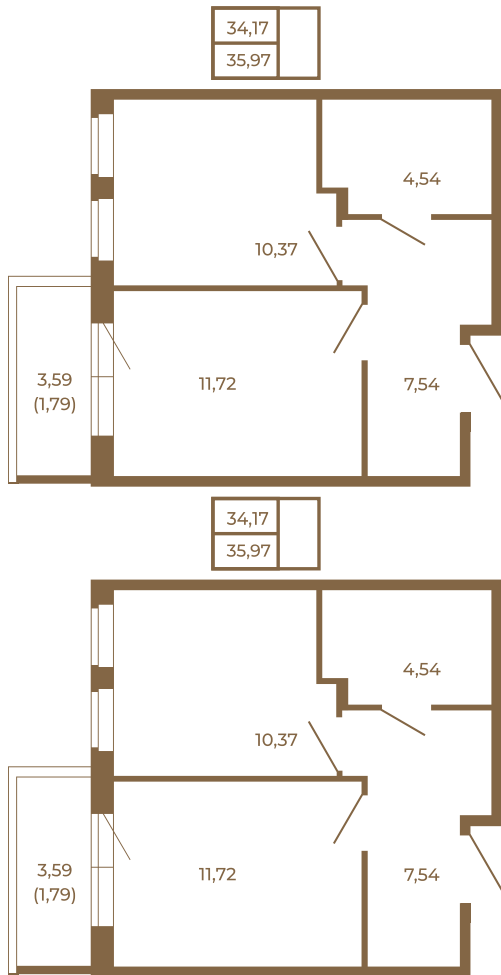

## Классическая однокомнатная квартира 36 кв. м.

Адрес дома:  
Россия, Ленинградская область, Всеволожский район, Сертолово, микрорайон Чёрная Речка

Площадь, кв.м. **35.97**

Жилая, кв.м. **10.37**

Корпус **8**

Этаж **4**

Стоимость:

**5 755 200 руб.**

Расположение квартиры на этаже

(812) 335-0-214