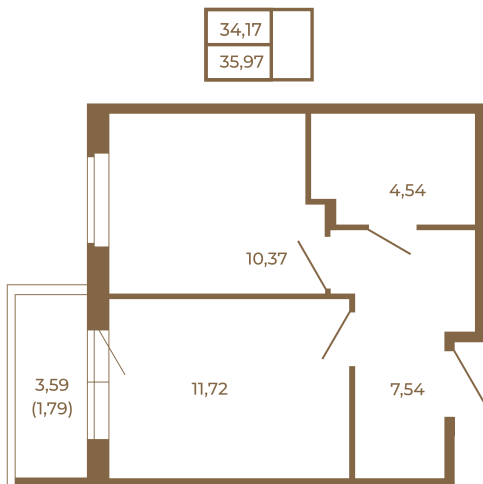

Таймс

Классическая однокомнатная квартира 36 кв. м.

Адрес дома:
Россия, Ленинградская область, Всеволожский район, Сертолово, микрорайон Чёрная Речка

Площадь, кв.м. **35.97**

Жилая, кв.м. **10.37**

Корпус **8**

Этаж **3**

Стоимость:

5 539 380 руб.

Расположение квартиры на этаже

(812) 335-0-214