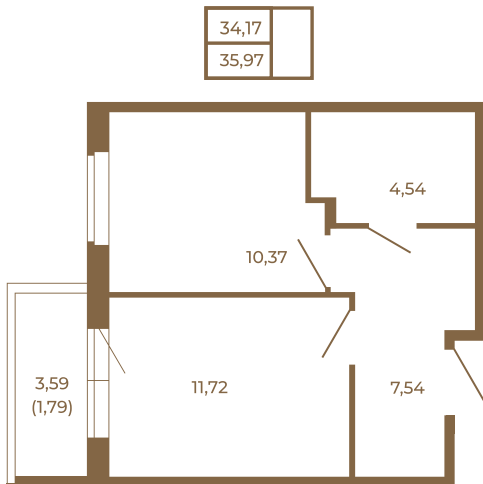

Таймс

Классическая однокомнатная квартира 36 кв. м.

Адрес дома:
Россия, Ленинградская область, Всеволожский район, Сертолово, микрорайон Чёрная Речка

Площадь, кв.м. **35.97**

Жилая, кв.м. **10.37**

Корпус **8**

Этаж **3**

Стоимость:

5 539 380 руб.

Расположение квартиры на этаже

(812) 335-0-214