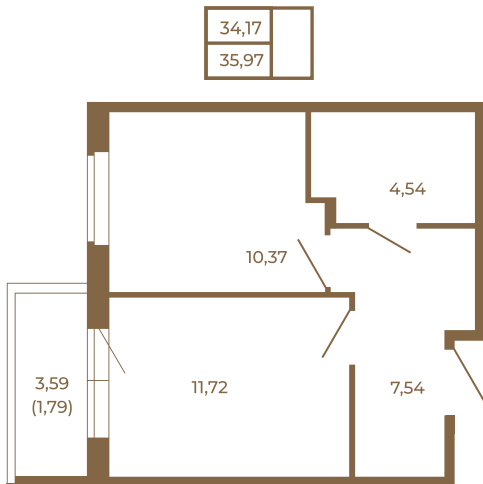

Таймс

Классическая однокомнатная квартира 36 кв. м.

Адрес дома:
Россия, Ленинградская область, Всеволожский район, Сертолово, микрорайон Чёрная Речка

Площадь, кв.м. **35.97**

Жилая, кв.м. **10.37**

Корпус **8**

Этаж **2**

Стоимость:

5 539 380 руб.

Расположение квартиры на этаже

(812) 335-0-214