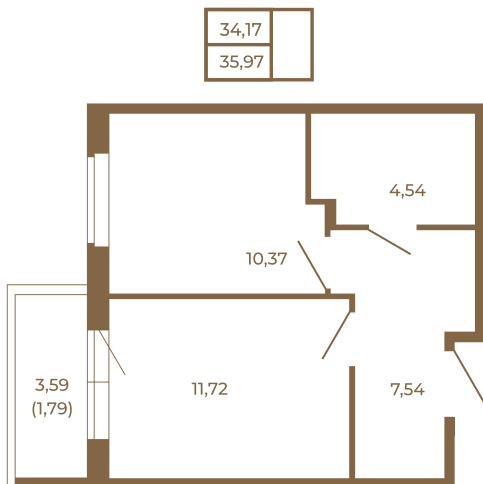

Таймс

Классическая однокомнатная квартира 36 кв. м.

Адрес дома:
Россия, Ленинградская область, Всеволожский район, Сертолово, микрорайон Чёрная Речка

Площадь, кв.м. **35.97**

Жилая, кв.м. **10.37**

Корпус **8**

Этаж **2**

Стоимость:

5 539 380 руб.

Расположение квартиры на этаже

(812) 335-0-214