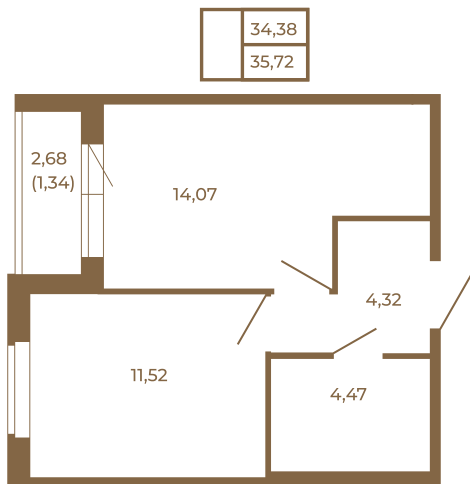

Таймс

Классическая однокомнатная квартира 35 кв. м.

Адрес дома:
Россия, Ленинградская область, Всеволожский район, Сертолово, микрорайон Чёрная Речка

Площадь, кв.м. **35.72**

Жилая, кв.м. **14.07**

Корпус **8**

Этаж **4**

Стоимость:

5 715 200 руб.

Расположение квартиры на этаже

(812) 335-0-214