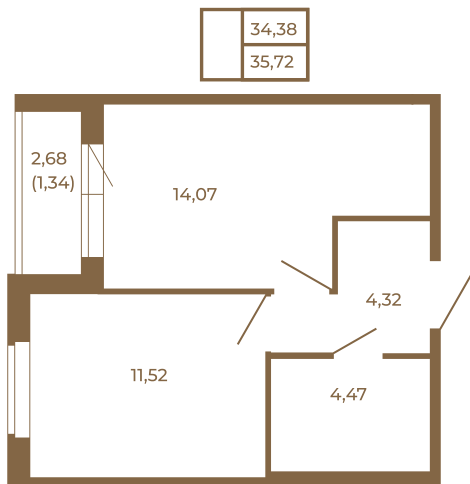

Таймс

Классическая однокомнатная квартира 35 кв. м.

Адрес дома:
Россия, Ленинградская область, Всеволожский район, Сертолово, микрорайон Чёрная Речка

Площадь, кв.м. **35.72**

Жилая, кв.м. **14.07**

Корпус **8**

Этаж **3**

Стоимость:

5 500 880 руб.

Расположение квартиры на этаже

(812) 335-0-214