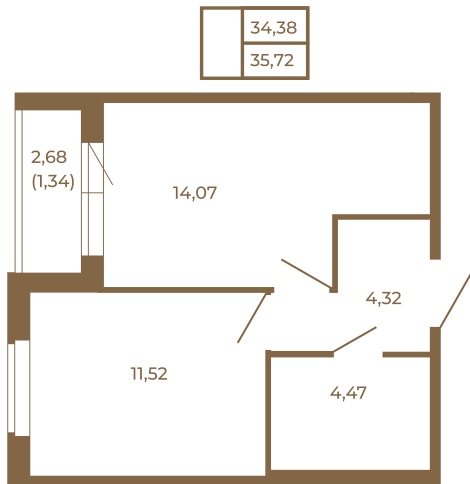

Таймс

Классическая однокомнатная квартира 35 кв. м.

Адрес дома:
Россия, Ленинградская область, Всеволожский район, Сертолово, микрорайон Чёрная Речка

Площадь, кв.м. **35.72**

Жилая, кв.м. **14.07**

Корпус **8**

Этаж **2**

Стоимость:

5 500 880 руб.

Расположение квартиры на этаже

(812) 335-0-214