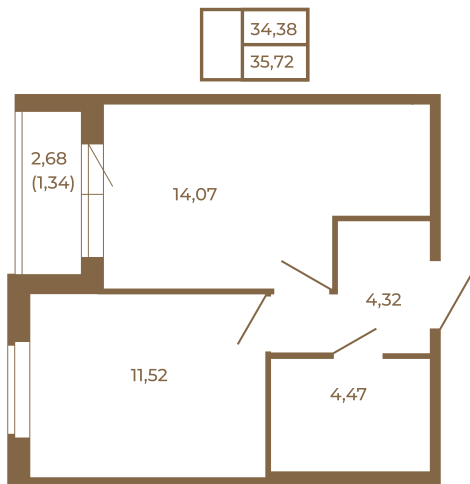

Таймс

Классическая однокомнатная квартира 35 кв. м.

Адрес дома:
Россия, Ленинградская область, Всеволожский район, Сертолово, микрорайон Чёрная Речка

Площадь, кв.м. **35.72**

Жилая, кв.м. **14.07**

Корпус **8**

Этаж **2**

Стоимость:

5 500 880 руб.

Расположение квартиры на этаже

(812) 335-0-214