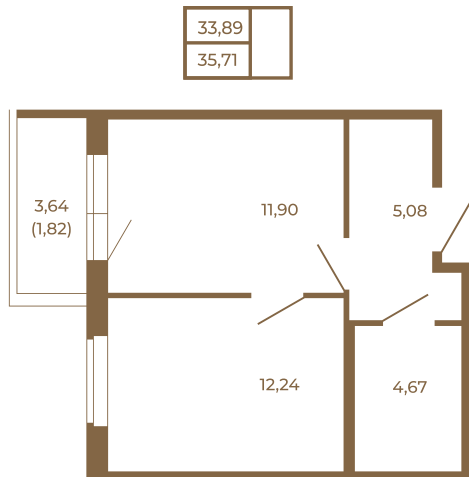

# Таймс

**Квартира-трансформер. Квартира может быть как однокомнатной, так и просторной студией**

Расположение квартиры на этаже

Адрес дома:  
Россия, Ленинградская область, Всеволожский район, Сертолово, микрорайон Чёрная Речка

Площадь, кв.м. **35.71**

Жилая, кв.м. **12.24**

Корпус **8**

Этаж **4**

Стоимость:

**5 713 600 руб.**

(812) 335-0-214