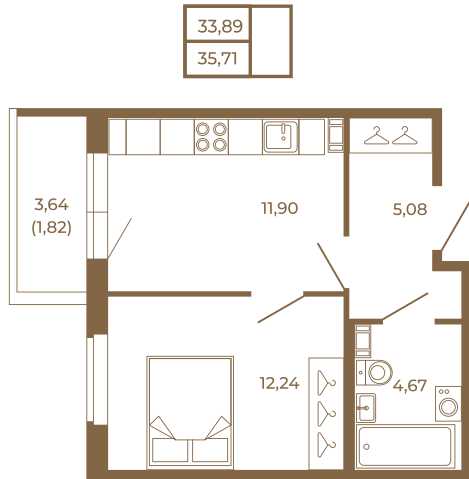

# Таймс

**Квартира-трансформер. Квартира может быть как однокомнатной, так и просторной студией**

Расположение квартиры на этаже

Адрес дома:  
Россия, Ленинградская область, Всеволожский район, Сертолово, микрорайон Чёрная Речка

Площадь, кв.м. **35.71**

Жилая, кв.м. **12.24**

Корпус **8**

Этаж **4**

Стоимость:

**5 713 600 руб.**

(812) 335-0-214