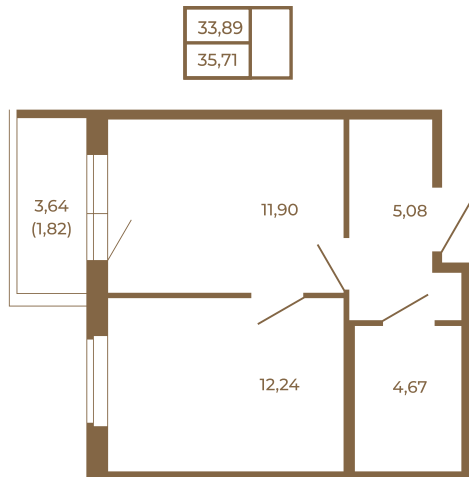

Таймс

Квартира-трансформер. Квартира может быть как однокомнатной, так и просторной студией

Адрес дома:
Россия, Ленинградская область, Всеволожский район, Сертолово, микрорайон Чёрная Речка

Площадь, кв.м. **35.71**

Жилая, кв.м. **12.24**

Корпус **8**

Этаж **3**

Стоимость:

5 499 340 руб.

Расположение квартиры на этаже

(812) 335-0-214