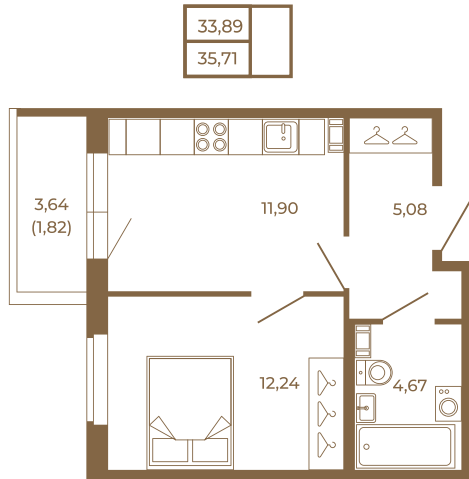

Таймс

Квартира-трансформер. Квартира может быть как однокомнатной, так и просторной студией

Адрес дома:
Россия, Ленинградская область, Всеволожский район, Сертолово, микрорайон Чёрная Речка

Площадь, кв.м. **35.71**

Жилая, кв.м. **12.24**

Корпус **8**

Этаж **3**

Стоимость:

5 499 340 руб.

Расположение квартиры на этаже

(812) 335-0-214