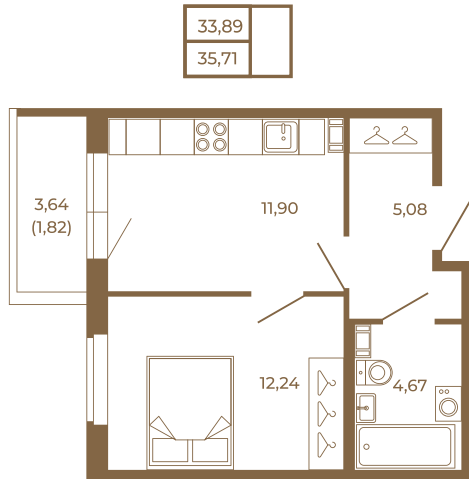

# Таймс

**Квартира-трансформер. Квартира может быть как однокомнатной, так и просторной студией**

Адрес дома:  
Россия, Ленинградская область, Всеволожский район, Сертолово, микрорайон Чёрная Речка

Площадь, кв.м. **35.71**

Жилая, кв.м. **12.24**

Корпус **8**

Этаж **2**

Стоимость:

**5 499 340 руб.**

Расположение квартиры на этаже

(812) 335-0-214