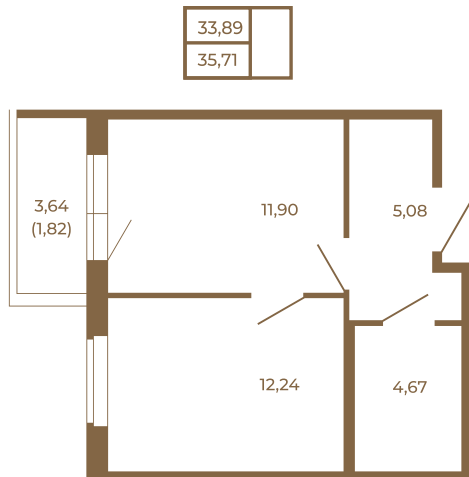

# Таймс

**Квартира-трансформер. Квартира может быть как однокомнатной, так и просторной студией**

Адрес дома:  
Россия, Ленинградская область, Всеволожский район, Сертолово, микрорайон Чёрная Речка

Площадь, кв.м. **35.71**

Жилая, кв.м. **12.24**

Корпус **8**

Этаж **2**

Стоимость:

**5 499 340 руб.**

Расположение квартиры на этаже

(812) 335-0-214