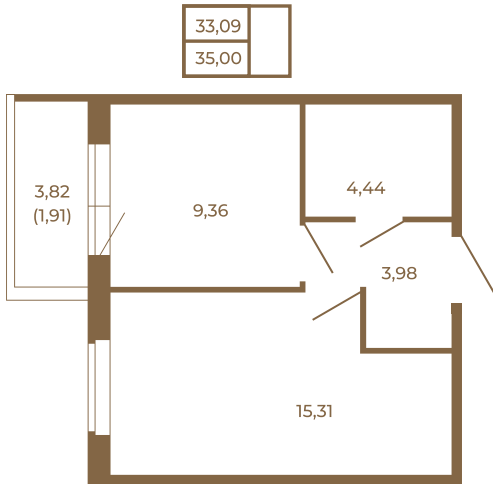

Таймс

Классическая небольшая однокомнатная квартира

Расположение квартиры на этаже

Адрес дома:
Россия, Ленинградская область, Всеволожский район, Сертолово, микрорайон Чёрная Речка

Площадь, кв.м. **35**
Жилая, кв.м. **15.31**
Корпус **8**
Этаж **1**
Стоимость:
5 180 000 руб.