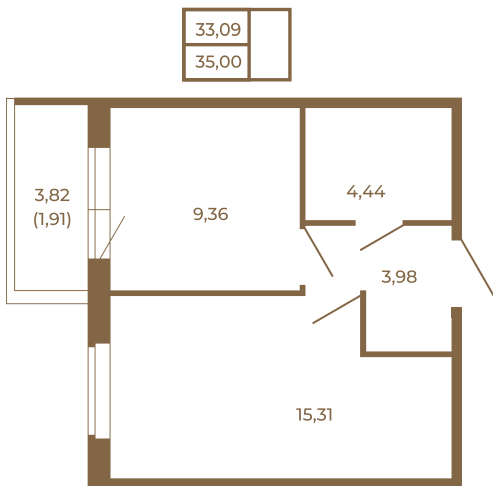

Таймс

Классическая небольшая однокомнатная квартира

Расположение квартиры на этаже

Адрес дома:
Россия, Ленинградская область, Всеволожский район, Сертолово, микрорайон Чёрная Речка

Площадь, кв.м. **35**
Жилая, кв.м. **15.31**
Корпус **8**
Этаж **1**
Стоимость:
5 180 000 руб.