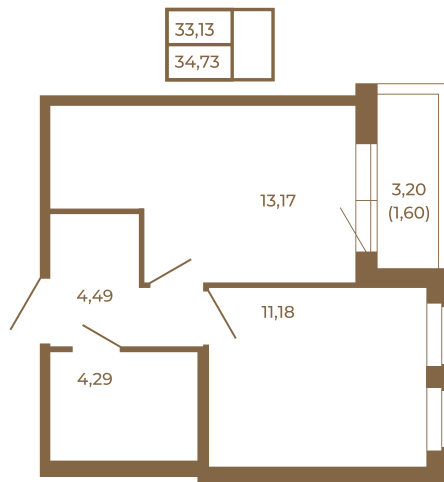

## Однокомнатная квартира 35 кв. м. с просторной кухней-гостиной

Адрес дома:  
Россия, Ленинградская область, Всеволожский район, Сертолово, микрорайон Чёрная Речка

Площадь, кв.м. **34.73**

Жилая, кв.м. **11.18**

Корпус **8**

Этаж **4**

Стоимость:

**5 904 100 руб.**

Расположение квартиры на этаже

(812) 335-0-214