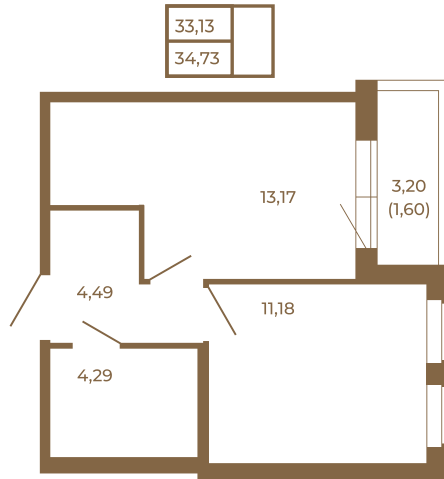

## Однокомнатная квартира 35 кв. м. с просторной кухней-гостиной

Адрес дома:  
Россия, Ленинградская область, Всеволожский район, Сертолово, микрорайон Чёрная Речка

Площадь, кв.м. **34.73**

Жилая, кв.м. **11.18**

Корпус **8**

Этаж **4**

Стоимость:

**5 904 100 руб.**

Расположение квартиры на этаже

(812) 335-0-214