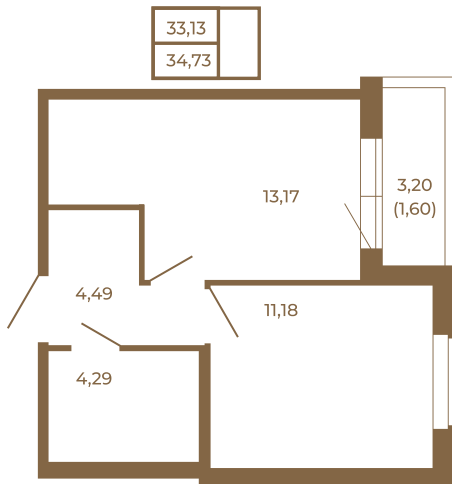

## Однокомнатная квартира 35 кв. м. с просторной кухней-гостиной

Адрес дома:  
Россия, Ленинградская область, Всеволожский район, Сертолово, микрорайон Чёрная Речка

Площадь, кв.м. **34.73**

Жилая, кв.м. **11.18**

Корпус **8**

Этаж **3**

Стоимость:

**5 730 450 руб.**

Расположение квартиры на этаже

(812) 335-0-214