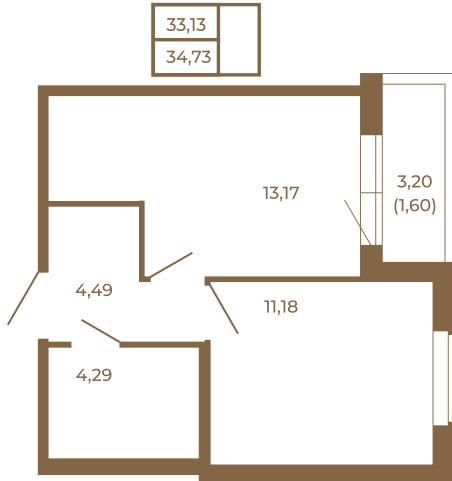

## Однокомнатная квартира 35 кв. м. с просторной кухней-гостиной

Адрес дома:  
Россия, Ленинградская область, Всеволожский район, Сертолово, микрорайон Чёрная Речка

Площадь, кв.м. **34.73**

Жилая, кв.м. **11.18**

Корпус **8**

Этаж **3**

Стоимость:

**5 730 450 руб.**

Расположение квартиры на этаже

(812) 335-0-214