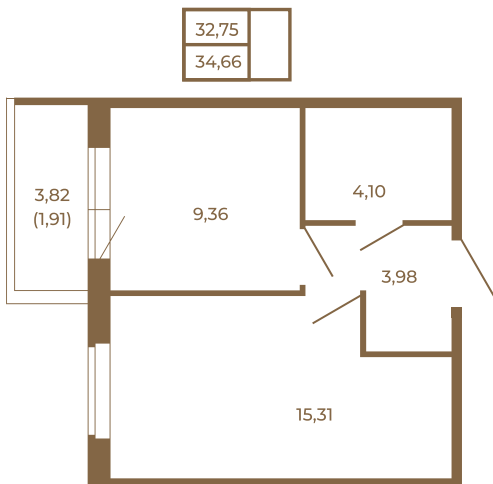

Таймс

Классическая небольшая однокомнатная квартира

Адрес дома:
Россия, Ленинградская область, Всеволожский
район, Сертолово, микрорайон Чёрная Речка

Площадь, кв.м. **34.66**

Жилая, кв.м. **15.31**

Корпус **8**

Этаж **3**

Стоимость:

5 337 640 руб.

Расположение квартиры на этаже

(812) 335-0-214