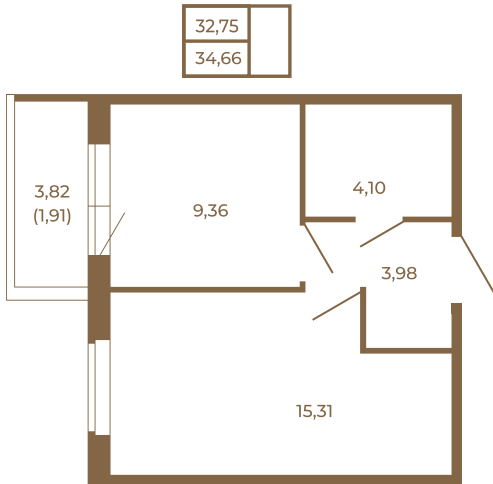

Таймс

Классическая небольшая однокомнатная квартира

Адрес дома:
Россия, Ленинградская область, Всеволожский
район, Сертолово, микрорайон Чёрная Речка

Площадь, кв.м. **34.66**

Жилая, кв.м. **15.31**

Корпус **8**

Этаж **3**

Стоимость:

5 337 640 руб.

Расположение квартиры на этаже

(812) 335-0-214