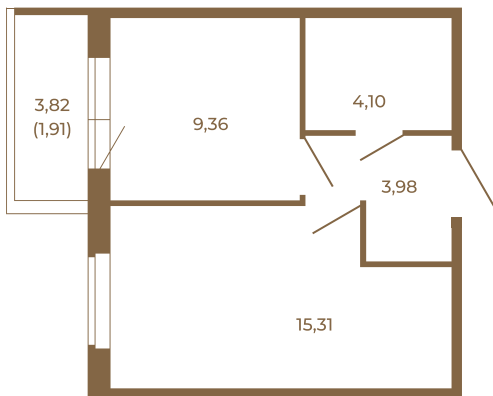

Таймс

Классическая небольшая однокомнатная квартира

Адрес дома:
Россия, Ленинградская область, Всеволожский
район, Сертолово, микрорайон Чёрная Речка

32,75	
34,66	

32,75	
34,66	

Площадь, кв.м. **34.66**

Жилая, кв.м. **15.31**

Корпус **8**

Этаж **2**

Стоимость:

5 337 640 руб.

Расположение квартиры на этаже

(812) 335-0-214