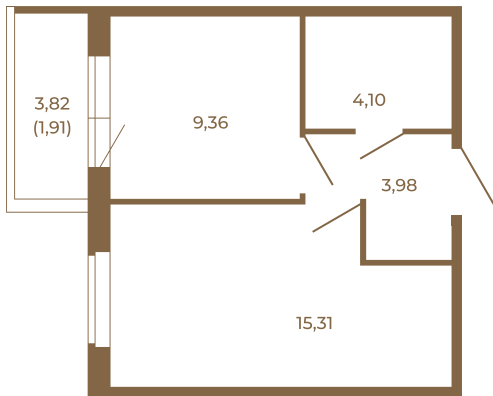

Таймс

Классическая небольшая однокомнатная квартира

Адрес дома:
Россия, Ленинградская область, Всеволожский
район, Сертолово, микрорайон Чёрная Речка

32,75	
34,66	

32,75	
34,66	

Площадь, кв.м. **34.66**

Жилая, кв.м. **15.31**

Корпус **8**

Этаж **2**

Стоимость:

5 337 640 руб.

Расположение квартиры на этаже

(812) 335-0-214