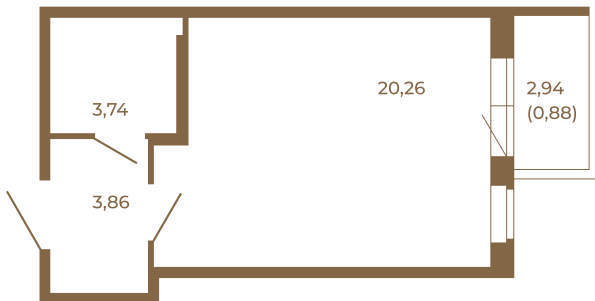

# Таймс

**Отличная студия правильной формы с большой кухней-гостиной и видом на лес**

Адрес дома:  
Россия, Ленинградская область, Всеволожский район, Сертолово, микрорайон Чёрная Речка

27,86	
28,74	

27,86	
28,74	

Площадь, кв.м. **28.74**

Жилая, кв.м. **20.26**

Корпус **8**

Этаж **1**

Стоимость:

**4 425 960 руб.**

Расположение квартиры на этаже

(812) 335-0-214