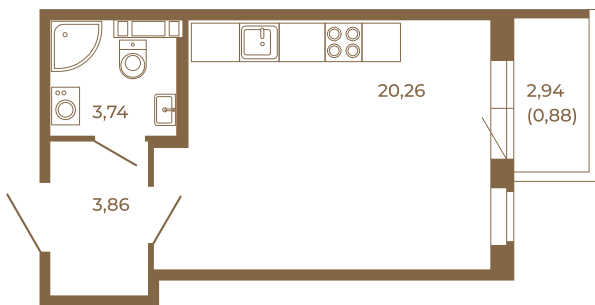

# Таймс

**Отличная студия правильной формы с большой кухней-гостиной и видом на лес**

Адрес дома:  
Россия, Ленинградская область, Всеволожский район, Сертолово, микрорайон Чёрная Речка

27,86	
28,74	

27,86	
28,74	

Площадь, кв.м. **28.74**

Жилая, кв.м. **20.26**

Корпус **8**

Этаж **1**

Стоимость:

**4 425 960 руб.**

Расположение квартиры на этаже

(812) 335-0-214