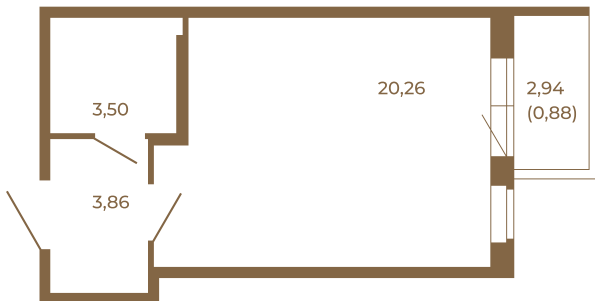

# Таймс

**Отличная студия правильной формы с большой кухней-гостиной и видом на лес**

Адрес дома:  
Россия, Ленинградская область, Всеволожский район, Сертолово, микрорайон Чёрная Речка

27,62	
28,50	

27,62	
28,50	

Площадь, кв.м. **28.5**

Жилая, кв.м. **20.26**

Корпус **8**

Этаж **4**

Стоимость:

**5 101 500 руб.**

Расположение квартиры на этаже

(812) 335-0-214