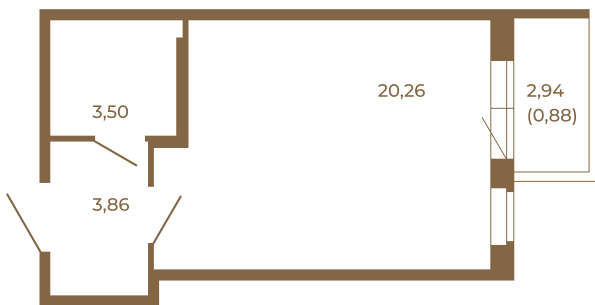

# Таймс

**Отличная студия правильной формы с большой кухней-гостиной и видом на лес**

Адрес дома:  
Россия, Ленинградская область, Всеволожский район, Сертолово, микрорайон Чёрная Речка

27,62	
28,50	

27,62	
28,50	

Площадь, кв.м. **28.5**

Жилая, кв.м. **20.26**

Корпус **8**

Этаж **4**

Стоимость:

**5 101 500 руб.**

Расположение квартиры на этаже

(812) 335-0-214