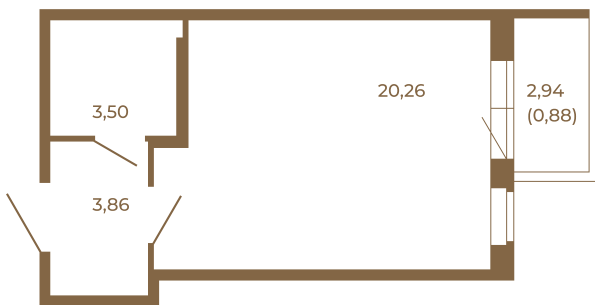

Таймс

Отличная студия правильной формы с большой кухней-гостиной и видом на лес

Адрес дома:
Россия, Ленинградская область, Всеволожский район, Сертолово, микрорайон Чёрная Речка

27,62	
28,50	

27,62	
28,50	

Площадь, кв.м. **28.5**

Жилая, кв.м. **20.26**

Корпус **8**

Этаж **3**

Стоимость:

4 902 000 руб.

Расположение квартиры на этаже

(812) 335-0-214