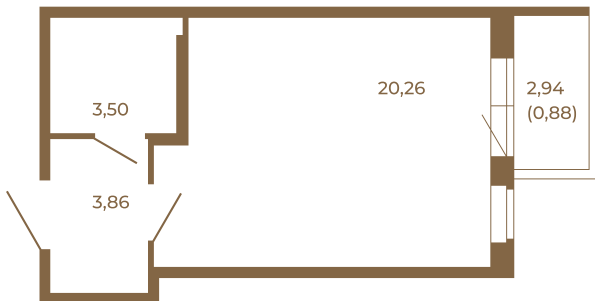

Таймс

Отличная студия правильной формы с большой кухней-гостиной и видом на лес

Адрес дома:
Россия, Ленинградская область, Всеволожский район, Сертолово, микрорайон Чёрная Речка

27,62	
28,50	

27,62	
28,50	

Площадь, кв.м. **28.5**

Жилая, кв.м. **20.26**

Корпус **8**

Этаж **3**

Стоимость:

4 902 000 руб.

Расположение квартиры на этаже

(812) 335-0-214