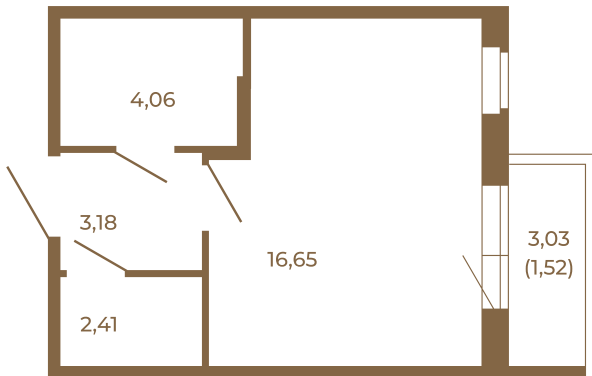

Таймс

Единственная студия со встроенной гардеробной

Адрес дома:
Россия, Ленинградская область, Всеволожский район, Сертолово, микрорайон Чёрная Речка

26,30	
27,82	

26,30	
27,82	

Расположение квартиры на этаже

Площадь, кв.м. **27.82**

Жилая, кв.м. **16.65**

Корпус **8**

Этаж **4**

Стоимость:

4 812 860 руб.

(812) 335-0-214