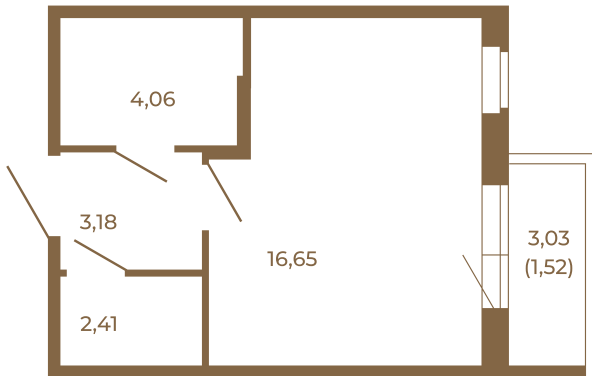

Таймс

Единственная студия со встроенной гардеробной

Адрес дома:
Россия, Ленинградская область, Всеволожский район, Сертолово, микрорайон Чёрная Речка

26,30	
27,82	

26,30	
27,82	

Расположение квартиры на этаже

Площадь, кв.м. **27.82**

Жилая, кв.м. **16.65**

Корпус **8**

Этаж **4**

Стоимость:

4 812 860 руб.

(812) 335-0-214