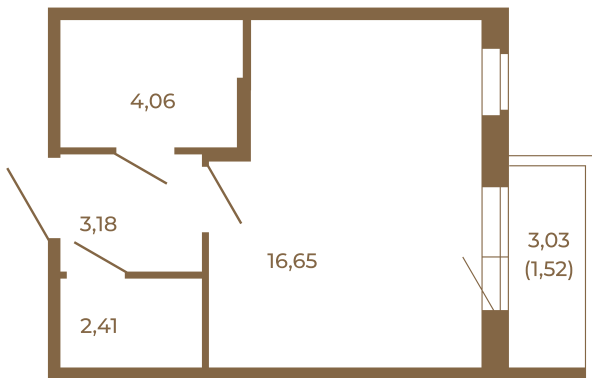

Таймс

Единственная студия со встроенной гардеробной

Адрес дома:
Россия, Ленинградская область, Всеволожский район, Сертолово, микрорайон Чёрная Речка

26,30	
27,82	

26,30	
27,82	

Расположение квартиры на этаже

Площадь, кв.м. **27.82**

Жилая, кв.м. **16.65**

Корпус **8**

Этаж **3**

Стоимость:

4 701 580 руб.

(812) 335-0-214