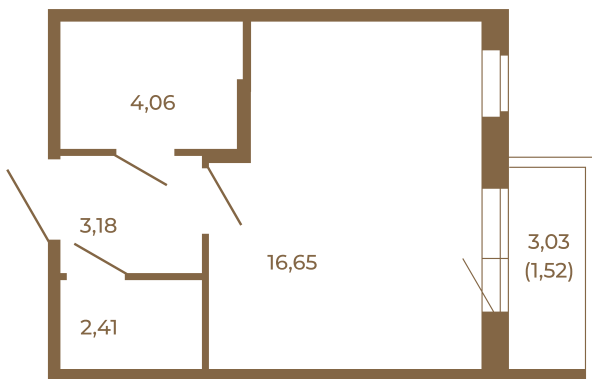

Таймс

Единственная студия со встроенной гардеробной

Адрес дома:
Россия, Ленинградская область, Всеволожский район, Сертолово, микрорайон Чёрная Речка

26,30	
27,82	

26,30	
27,82	

Расположение квартиры на этаже

Площадь, кв.м. **27.82**

Жилая, кв.м. **16.65**

Корпус **8**

Этаж **3**

Стоимость:

4 701 580 руб.

(812) 335-0-214