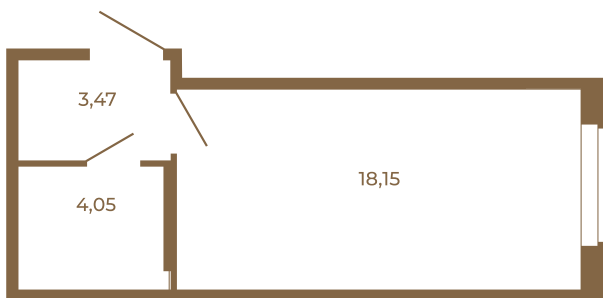

## Классическая студия 25 кв. м.

25,67	
25,67	

25,67	
25,67	

Адрес дома:

Россия, Ленинградская область, Всеволожский район, Сертолово, микрорайон Чёрная Речка

Площадь, кв.м. **25.67**

Жилая, кв.м. **18.15**

Корпус **8**

Этаж **1**

Стоимость:

**3 953 180 руб.**

Расположение квартиры на этаже

(812) 335-0-214