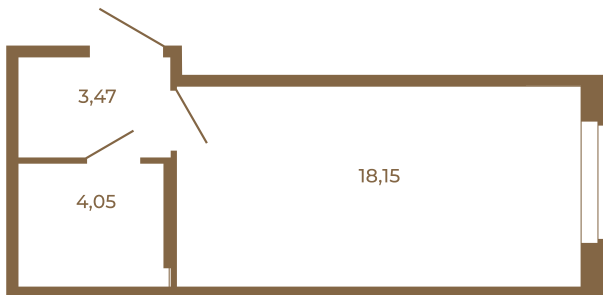

## Классическая студия 25 кв. м.

25,67	
25,67	

25,67	
25,67	

Адрес дома:

Россия, Ленинградская область, Всеволожский район, Сертолово, микрорайон Чёрная Речка

Площадь, кв.м. **25.67**

Жилая, кв.м. **18.15**

Корпус **8**

Этаж **1**

Стоимость:

**3 953 180 руб.**

Расположение квартиры на этаже

(812) 335-0-214