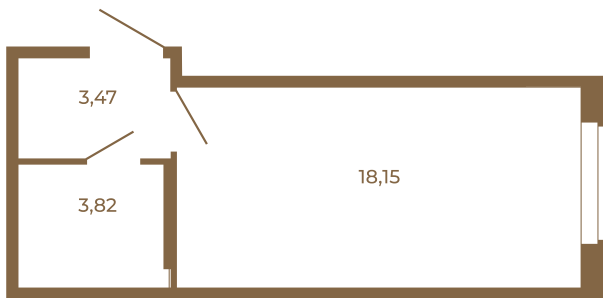

## Классическая студия 25 кв. м.

25,44	
25,44	

25,44	
25,44	

Адрес дома:  
Россия, Ленинградская область, Всеволожский район, Сертолово, микрорайон Чёрная Речка

Площадь, кв.м. **25.44**

Жилая, кв.м. **18.15**

Корпус **8**

Этаж **3**

Стоимость:  
**4 299 360 руб.**

Расположение квартиры на этаже

(812) 335-0-214