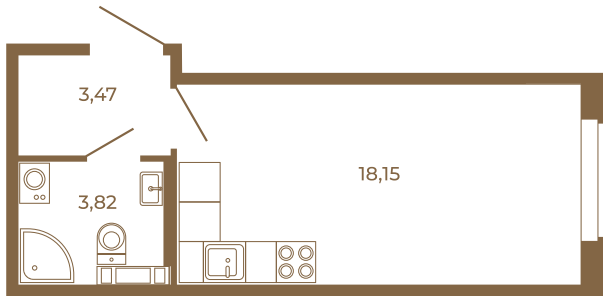

## Классическая студия 25 кв. м.

25,44	
25,44	

25,44	
25,44	

Адрес дома:  
Россия, Ленинградская область, Всеволожский район, Сертолово, микрорайон Чёрная Речка

Площадь, кв.м. **25.44**

Жилая, кв.м. **18.15**

Корпус **8**

Этаж **3**

Стоимость:  
**4 299 360 руб.**

Расположение квартиры на этаже

(812) 335-0-214