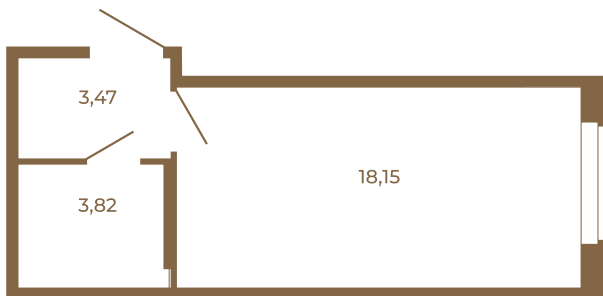

Таймс

Классическая студия 25 кв. м.

25,44	
25,44	

25,44	
25,44	

Адрес дома:

Россия, Ленинградская область, Всеволожский район, Сертолово, микрорайон Чёрная Речка

Площадь, кв.м. **25.44**

Жилая, кв.м. **18.15**

Корпус **8**

Этаж **2**

Стоимость:

4 299 360 руб.

Расположение квартиры на этаже

(812) 335-0-214