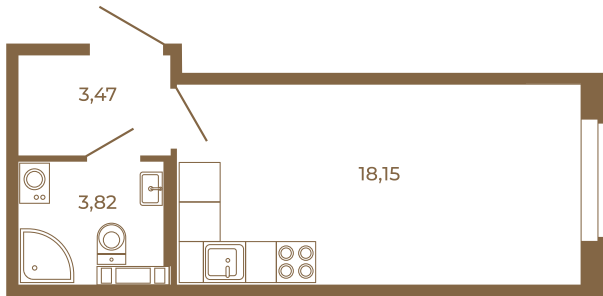

Таймс

Классическая студия 25 кв. м.

25,44	
25,44	

25,44	
25,44	

Адрес дома:

Россия, Ленинградская область, Всеволожский район, Сертолово, микрорайон Чёрная Речка

Площадь, кв.м. **25.44**

Жилая, кв.м. **18.15**

Корпус **8**

Этаж **2**

Стоимость:

4 299 360 руб.

Расположение квартиры на этаже

(812) 335-0-214